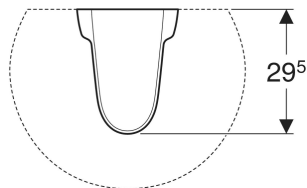

Semicolonna Geberit Colibrì

DATI TECNICI

Materiale Vetrochina

DA ORDINARE SEPARATAMENTE

- Materiale di fissaggio

INFO

- Sostituzione per art. no. 500.872.00.1
- Materiale di fissaggio da ordinare separatamente. Art. n. 500.896.00.1

No. art.	Colore / superficie	B cm	H cm	T cm
501.900.00.1	Bianco	25	32.5	29.5