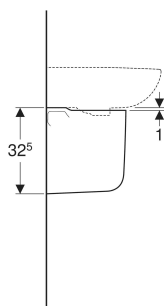

Semicolonna Geberit Colibrì

DATI TECNICI

Materiale Vetrochina

DA ORDINARE SEPARATAMENTE

- Materiale di fissaggio

INFO

- Sostituzione per art. no. 500.872.00.1
- Materiale di fissaggio da ordinare separatamente. Art. n. 500.896.00.1

No. art.	Colore / superficie	B cm	H cm	T cm
501.900.00.1	Bianco	25	32.5	29.5