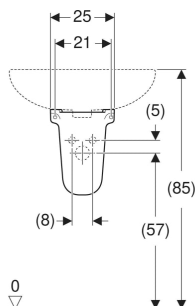

Semicolonna Geberit Colibrì

DATI TECNICI

Materiale Vetrochina

DA ORDINARE SEPARATAMENTE

- Materiale di fissaggio

INFO

- Sostituzione per art. no. 500.872.00.1
- Materiale di fissaggio da ordinare separatamente. Art. n. 500.896.00.1

No. art.	Colore / superficie	B cm	H cm	T cm
501.900.00.1	Bianco	25	32.5	29.5